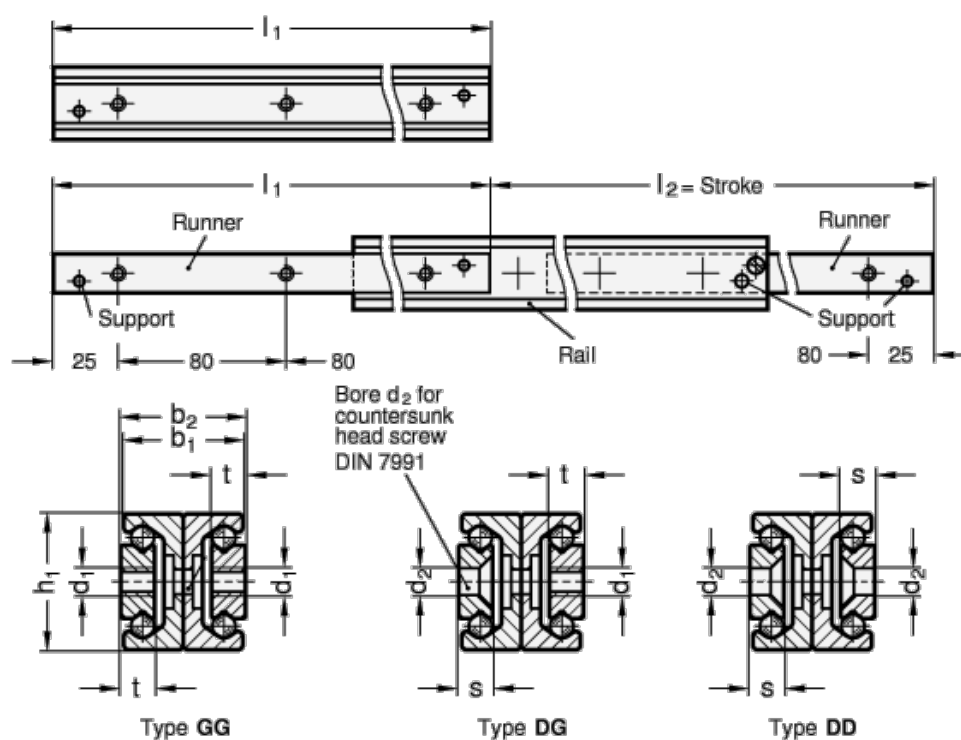

Varenummer: 20240843930GG

Beskrivelse: E+G udtræksskinne GN 2408-43-930-GG

Mål

b1 = 42

b2 = 44

d1 = M8

d2 =

h1 = 43

L1 = 930 - 966

s =

t = 13.5

Vægt i (g) = 9770